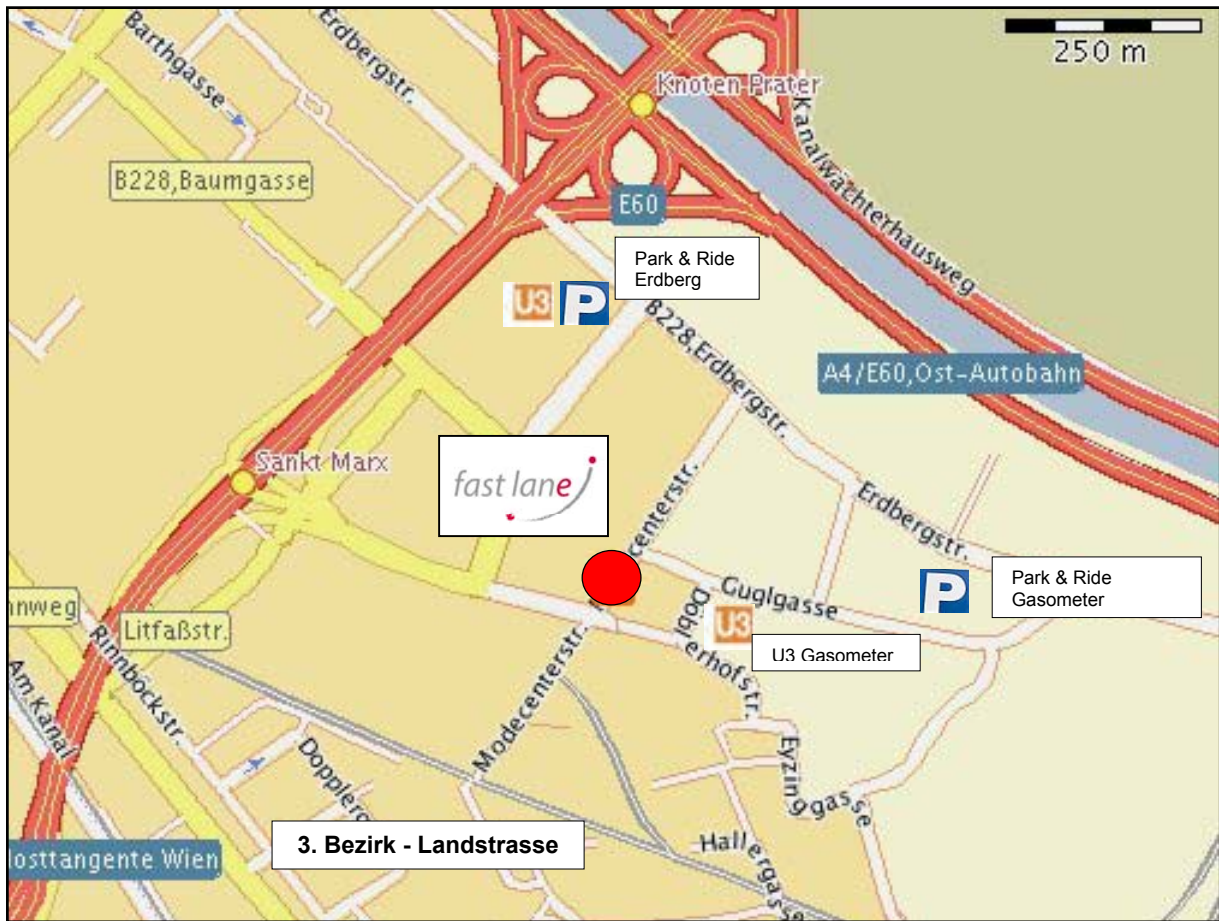

Anfahrtsplan Fast Lane Trainingscenter