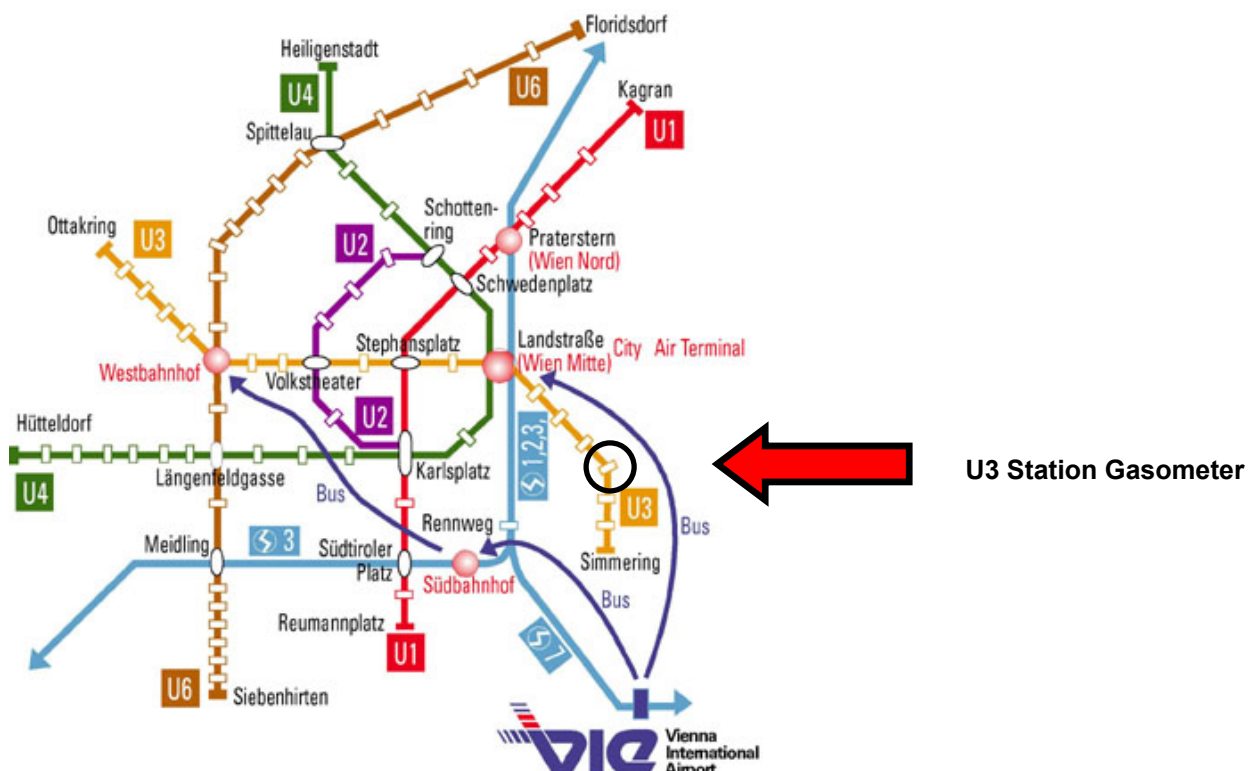

Mit dem Flugzeug:

Der Flughafen Wien Schwechat befindet sich etwa 15 km östlich vom unserem Schulungscenter entfernt. Vom Flughafen können Sie öffentlich entweder per Schnellbahn (S7 oder CAT) oder per Bus das Stadtzentrum in etwa 20–30 Minuten erreichen. Sie befinden sich nun bei der Station „Wien Mitte – City Air Terminal“ und fahren nun mit der U-Bahn („U3“ fünf Stationen bis „Gasometer“), von welcher aus Sie unser Schulungscenter in 3 Minuten zu Fuß erreichen. Natürlich stehen Ihnen auch Taxis zur Verfügung, welche direkt vor der Ankunftshalle parken. Für nähere Informationen besuchen Sie bitte die Website www.viennaairport.at

Mit dem Auto:

Unser Schulungscenter befindet sich in der Nähe des Stadtzentrums von Wien (3. Bezirk – Landstraße).

Vom Süden und Westen kommend, fahren Sie bitte auf die „A23 - Südosttangente“ in Richtung Prag auf. Sie nehmen die Abfahrt „St. Marx“ und bei der zweiten Ampel sehen Sie schon auf der linken Straßenseite unser Schulungscenter.

Vom Norden und Osten kommend, fahren Sie bitte auf die „A23 – Südosttangente“ in Richtung Graz auf. Sie nehmen die Abfahrt „St. Marx“ und bei der zweiten Ampel sehen Sie schon auf der linken Straßenseite unser Schulungscenter.

Park & Ride Erdberg

Franzosengraben 2
1030 Wien

Park & Ride Gasometer – Parkgarage „A“, „C“ und „E“

Guglgasse 12-14
1030 Wien