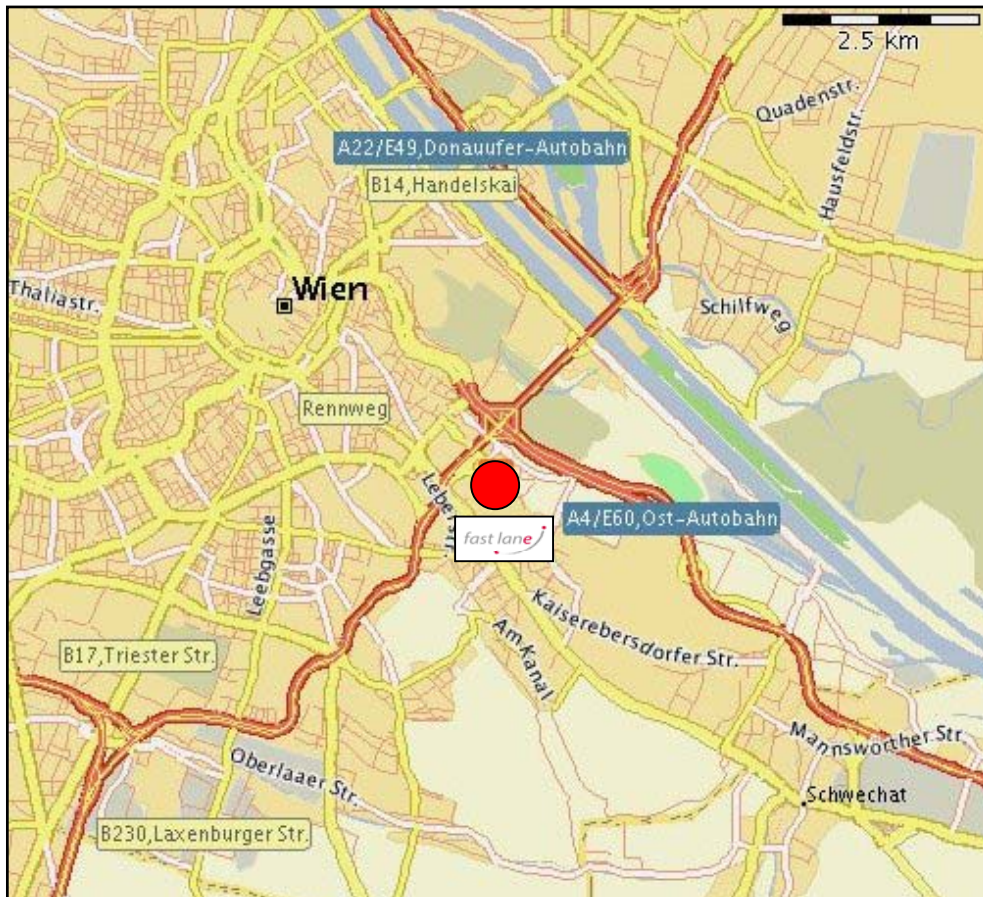

Anfahrtsplan Fast Lane Trainingscenter